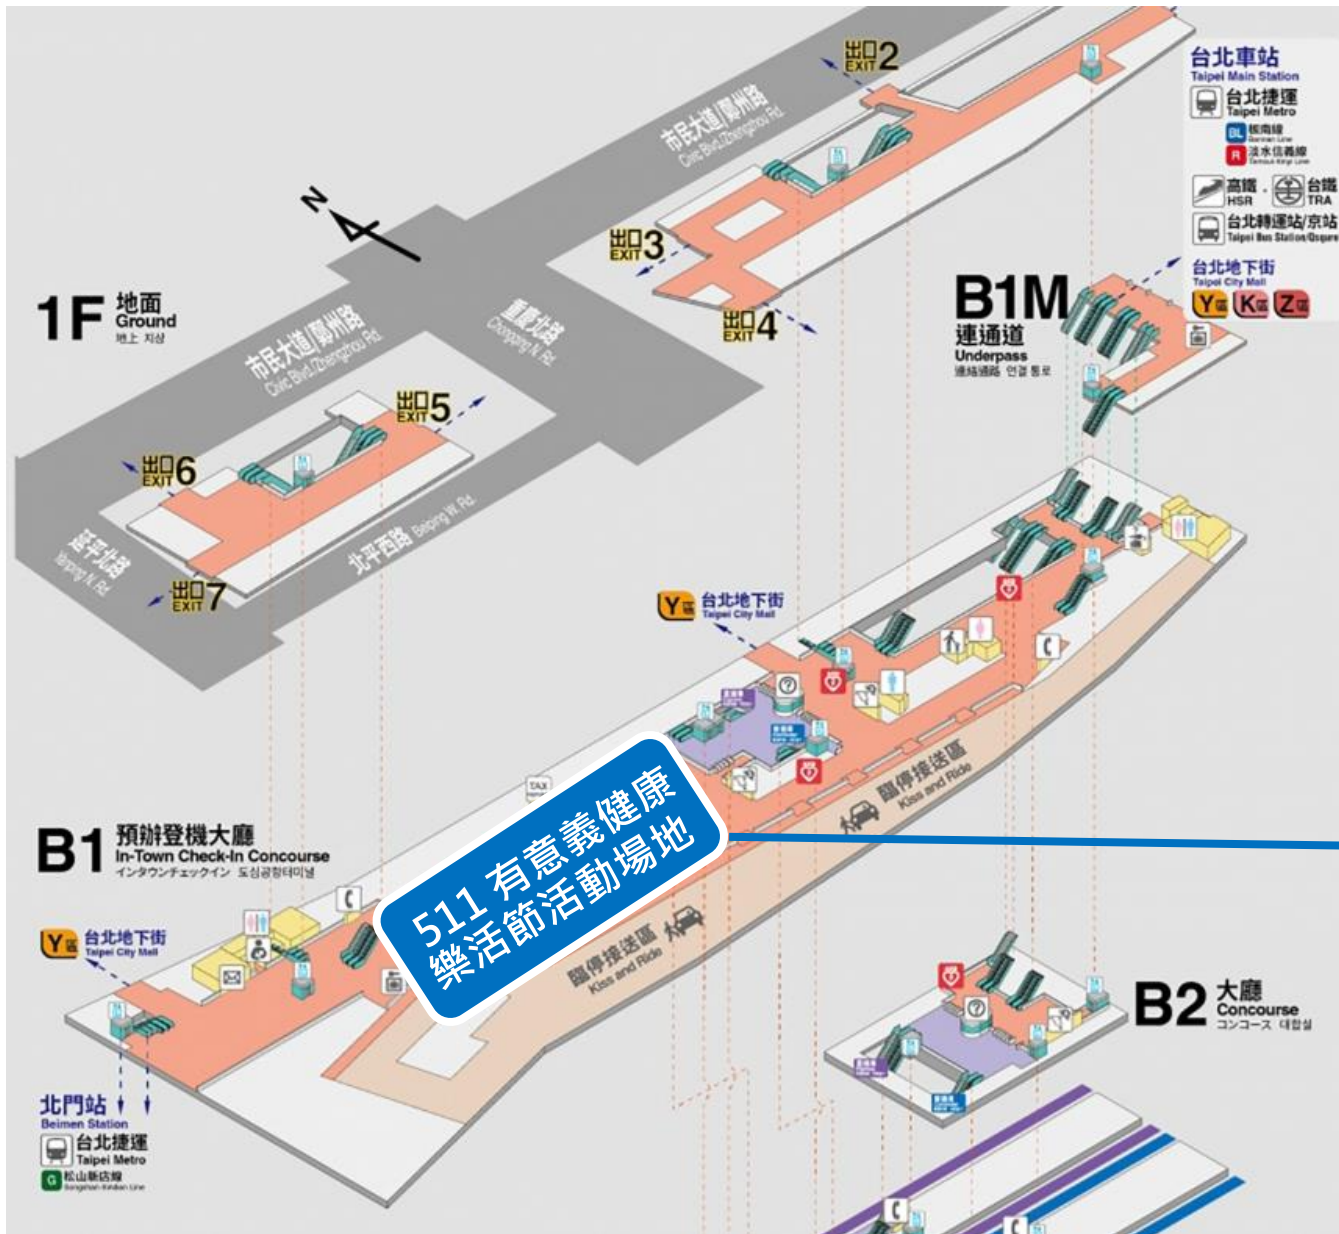

❖ 桃園機場捷運 A1 台北車站位置圖

❖ 桃園機場捷運 A1 台北車站 B1 樓層平面圖

B1 樓層廣場

- 近台北地下街 Y 區 Y22 及 Y24U
- 近星巴克 Starbucks 機捷 A1 門市
- 近機場捷運臺北車站郵務服務站
- 近台北捷運北門站