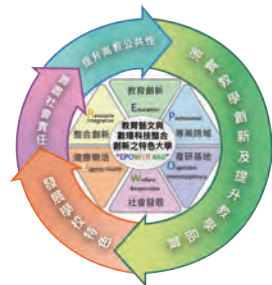

◆ 活 | 動 | 流 | 程 ◆

◆ 12/1 (三)

11:00 | 開展
12:00 | 開幕茶會
12:20 | 動態成果發表

◆ 12/2 (四)

09:30 | 開放參觀

◆ 12/3 (五)

09:30 | 開放參觀

◆ 12/4 (六)

09:30 | 開放參觀
14:00 | 閉展

國立臺北教育大學 110年度 高教深耕計畫成果展

校長 陳慶和 敬邀

指導單位： 教育部

主辦單位： 國立臺北教育大學

執行單位： 教學發展中心

臺北市大安區和平東路二段134號
02-2732-1104