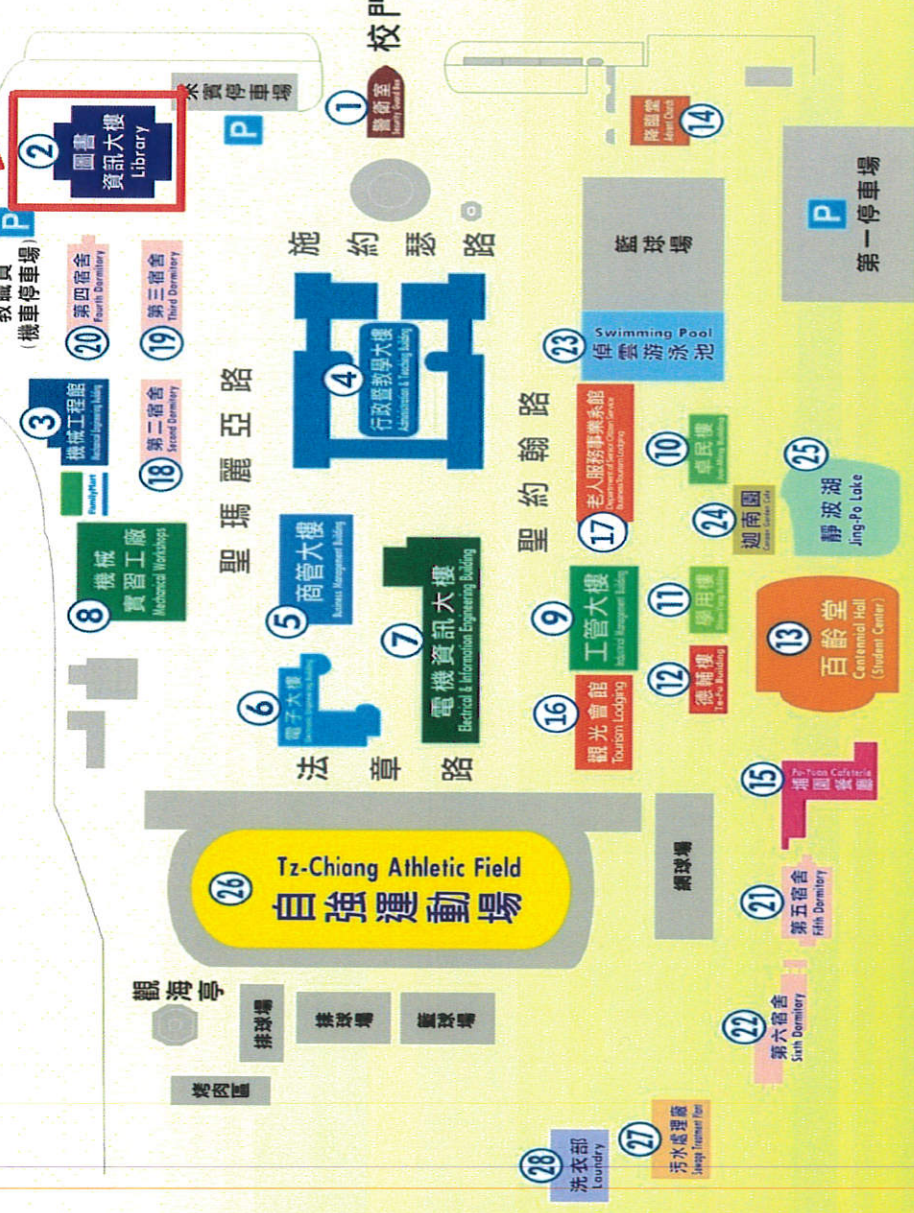

聖約翰科技大學校園平面圖

活動位置

- 1 警衛室 Security Guard Box
- 2 圖資大樓 Library
- 3 機械工程館 Mechanical Engineering Building
- 4 行政暨教學大樓 Administration & Teaching Building
- 5 商管大樓 Business Management Building
- 6 電子大樓 Electronic Engineering Building
- 7 電機資訊大樓 Electrical & Information Engineering Building
- 8 機械實習工廠 Mechanical Workshops
- 9 工管大樓 Industrial Management Building
- 10 卓民樓 Joo-Ming Building
- 11 學用樓 Shue-Yung Building
- 12 德輔樓 Te-Fu Building
- 13 百齡堂 Centennial Hall (Student Center)
- 14 降臨堂 Advent Church

- 15 埔園餐廳 Pu-Yuan Cafeteria
- 16 觀光會館 Tourism Lodging
- 17 老人服務事業系館 Department of Senior Citizen Service Business/Tourism Lodging
- 18 第二宿舍 Second Dormitory
- 19 第三宿舍 Third Dormitory
- 20 第四宿舍 Fourth Dormitory
- 21 第五宿舍 Fifth Dormitory
- 22 第六宿舍 Sixth Dormitory
- 23 倬雲游泳池 Swimming Pool
- 24 迦南園 Canaan Garden Cafe
- 25 靜波湖 Jing-Po Lake
- 26 自強運動場 Tz-Chiang Athletic Field
- 27 污水處理廠 Sewage Treatment Plant
- 28 洗衣部 Laundry